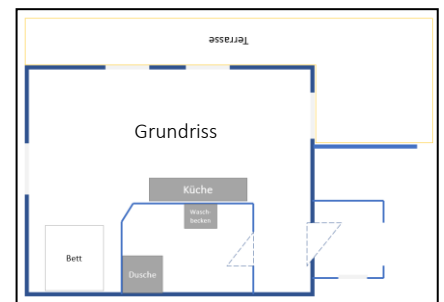

Studio Bettringen
Auskunft: Thomas
Mobil: 017621525693
Email: tecks@gmx.de

Studio Bettringen
Auskunft: Thomas
Mobil: 017621525693
Email: tecks@gmx.de

Studio Bettringen
Auskunft: Thomas
Mobil: 017621525693
Email: tecks@gmx.de

Studio Bettringen
Auskunft: Thomas
Mobil: 017621525693
Email: tecks@gmx.de

Studio Bettringen
Auskunft: Thomas
Mobil: 017621525693
Email: tecks@gmx.de

Studio Bettringen
Auskunft: Thomas
Mobil: 017621525693
Email: tecks@gmx.de

Studio Bettringen
Auskunft: Thomas
Mobil: 017621525693
Email: tecks@gmx.de

Studio Bettringen
Auskunft: Thomas
Mobil: 017621525693
Email: tecks@gmx.de