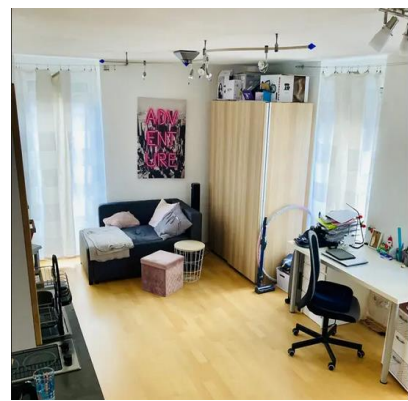

Wunderschönes Studio / 1,5 Zimmer Wohnung in Bettringen zu vermieten

Ort: Unterbettringen

Zimmer: 1,5

Wohn/ Nutzfläche: ca. 48 m²

Mietpreis: 360,00 EUR

Nebenkosten: 238,00 EUR

Objektzustand: Gepflegt

Verfügbar ab: 1.05.24

Terrasse: Ja (in Gemeinschaft)

Stellplatz: Ja (bei Bedarf)

Provision: keine

Beschreibung

Wir suchen eine Nachmieterin oder Nachmieter für unsere Studiowohnung.

Es ist eine 1,5 Zimmerwohnung mit Badezimmer im Erdgeschoss in einem 2 Familienhaus

In dem geräumigen Zimmer ist eine Einbauküche vorhanden und es gibt 4 Bodentiefe Fenster (Lichtdurchflutet). Das geräumige Bad (Dusche) hat ein Fenster und ist komplett gefliest.

Warmmiete = **Heizung, Strom, Wasser und Internet inklusive**